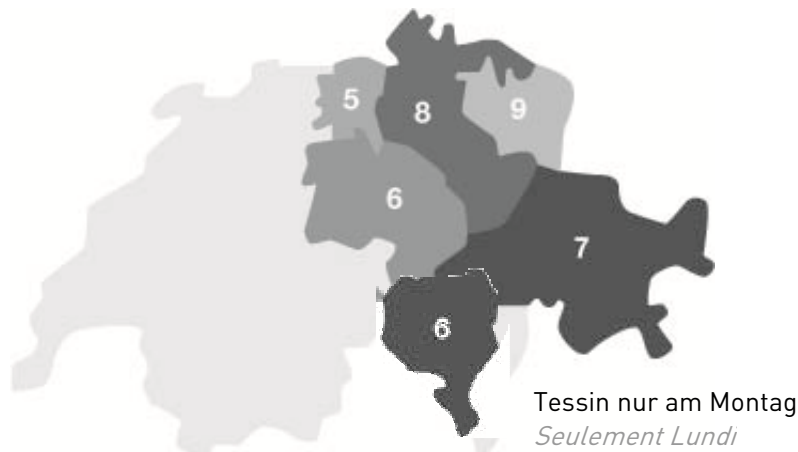

Tourenplan – Kartenübersicht / *Jours de livraison - Résumé*

Montag / Mittwoch
Lundi / Mercredi

Dienstag / Donnerstag
Mardi / Jeudi

Freitag
Vendredi

Die Lieferungen erfolgen im Rahmen des Tourenplanes per Camion unfranco. Spezialfahrten, Bahn- und Postsendungen werden nach Aufwand verrechnet. Inopan behält sich vor, die Touren aus Logistikgründen vorzuziehen oder nachzuliefern. *Les livraisons s'effectuent en général selon le plan de livraison par camion en port dû. Livraisons spéciales, par train ou par poste seront facturées au prix coûtant. Inopan se réserve le droit de changer les jours de livraison en cas de raisons logistiques.*