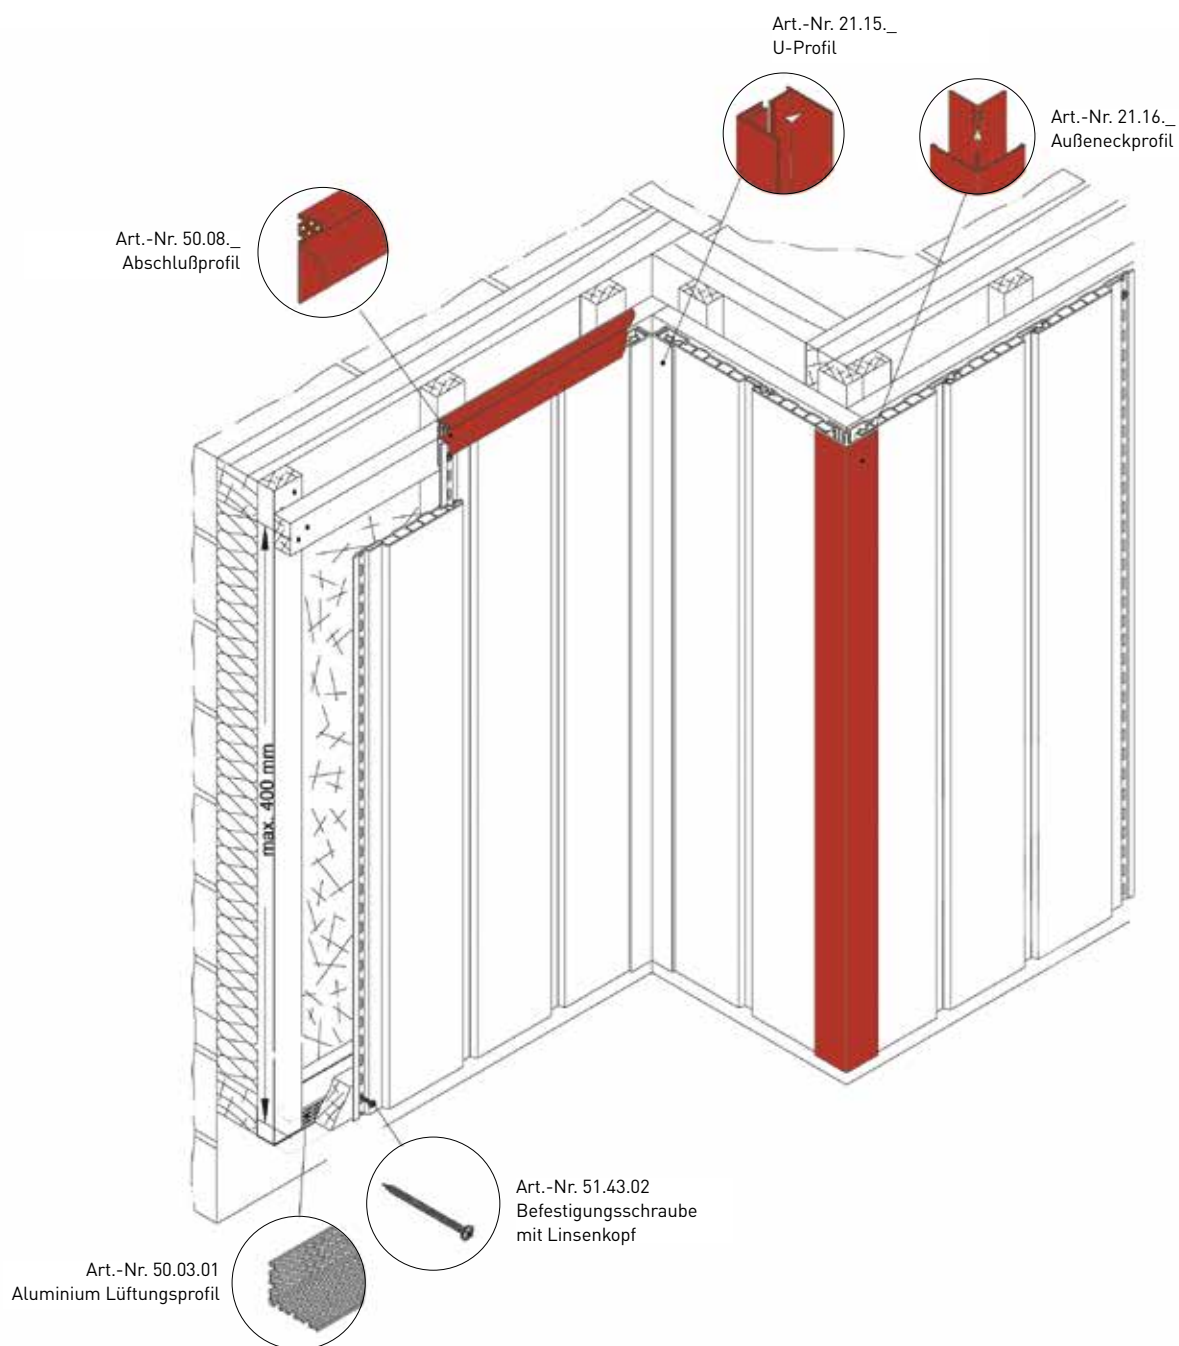

Rundprofil